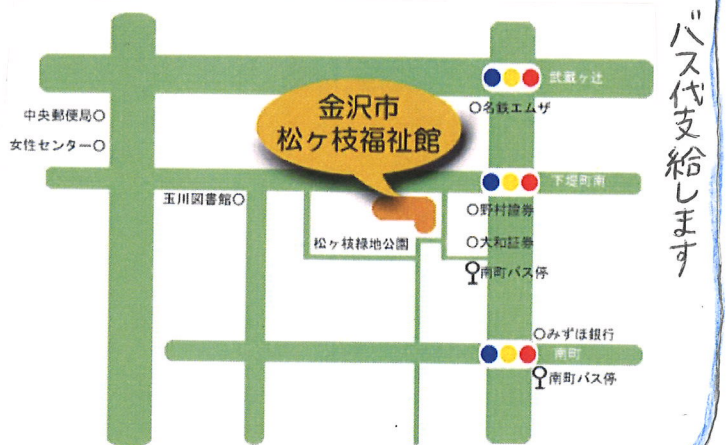

### 開催曜日・時間

金曜日(毎週) \*祝祭日はお休みです

16:00~19:00

自習形式での学習。分からないところがあれば、気軽に質問できます。

土曜日(月2回)

10:00~16:50 (1人1時間50分)

個別指導形式での学習。ペースに合わせてじっくり学習できます。

### 教室の場所(金沢市松ヶ枝福祉館)

<お問い合わせ>

金沢市社会福祉協議会(担当:中山・見沼) TEL:080-7361-9083 (学習支援教室 専用電話)

金沢市高岡町7番25号 金沢市松ヶ枝福祉館(南町バス停から徒歩3分、武蔵が辻バス停から徒歩5分)